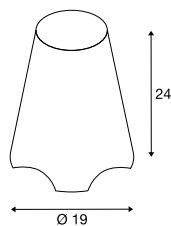

Maattekening

Aanbevolen lichtbron

LED E27 9,1W 240°
2700K 760lm EEK=A+
10kWh/1000h
Art. nr. 560402 | 16,90 EUR

LED E27 9,5W 240°
RGBW 806lm EEK=A+
10kWh/1000h
Art. nr. 1001917 | 54,90 EUR

Uitvoering

E27 | TC-(D,H,T,Q)SE
☐ wit

Art. nr.

EUR

1001778 99,90