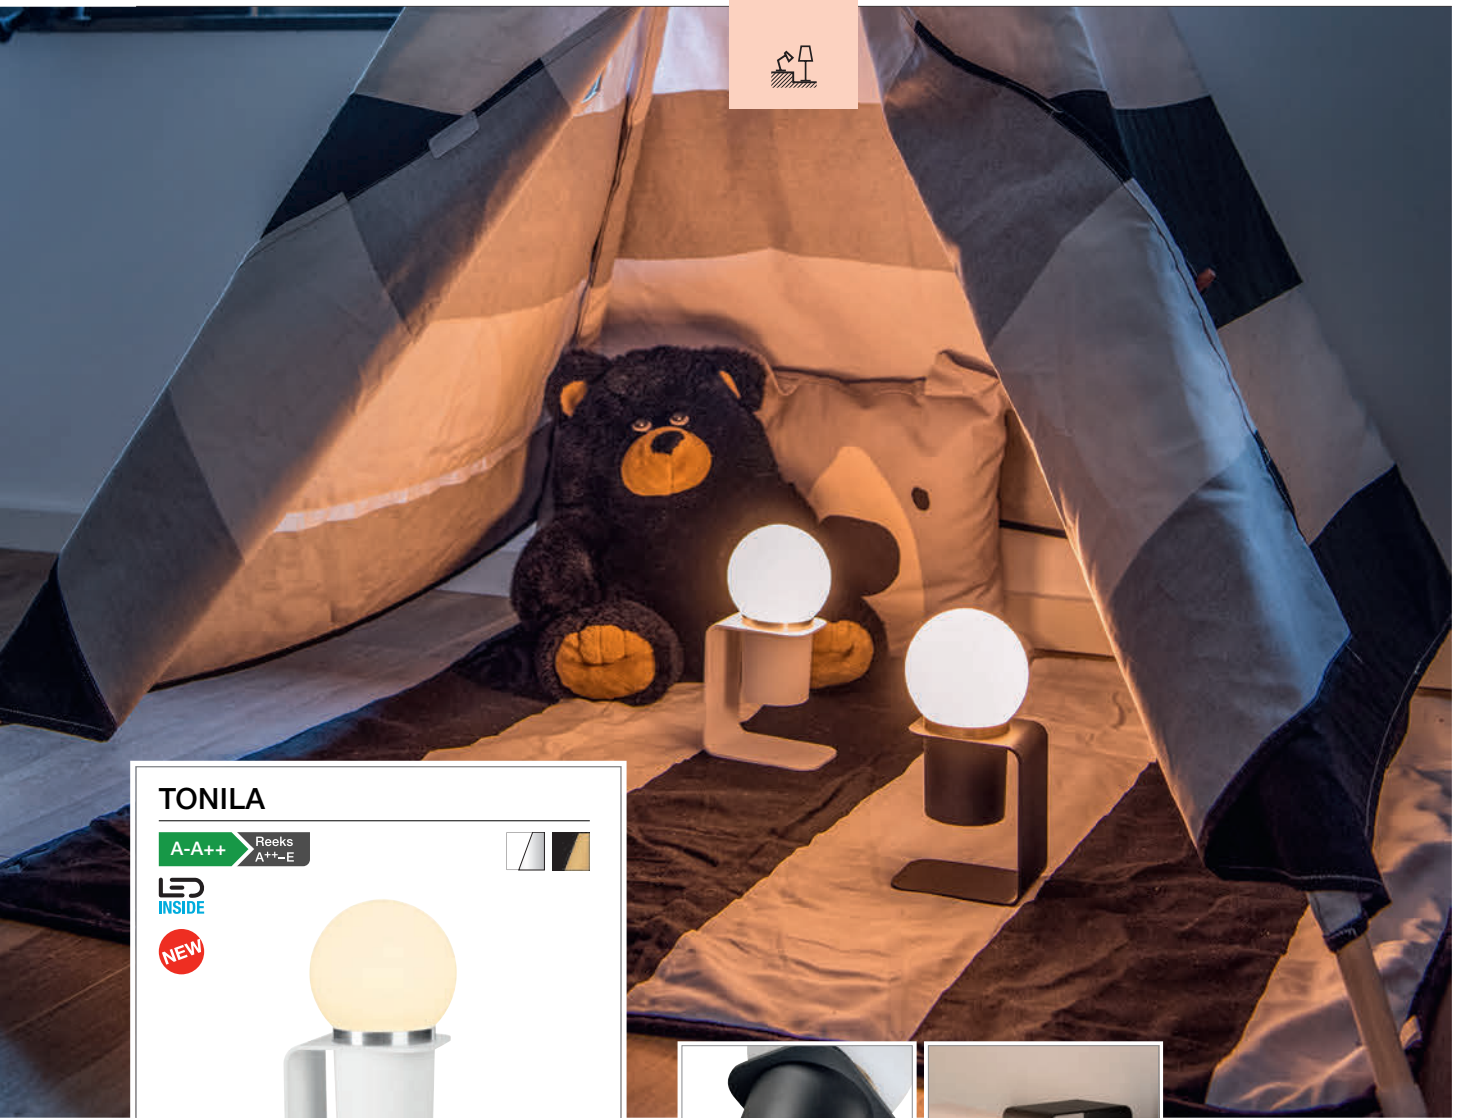

- Mobiel, draadloos armatuur
- Door het drukken op de knop in drie standen dimbaar
- Gemakkelijk laden via USB

Productspecificaties

Batterijvoeding
Systemvermogen: 1,6W
Materiaal: aluminium / kunststof
Dimbaar: Switch

Maattekening

Opmerking

Incl. batterij 3,6V 2000mAh
Incl. USB-laadkabel
Voeding excl.
benodigde USB-laadapparaat 5V DC/1-2A

Uitvoering

90lm | 2700K | CRI>80
▽ wit / aluminium
90lm | 2700K | CRI>80
■ zwart / messing

Art. nr. EUR

1002582 99,90

1002583 99,90