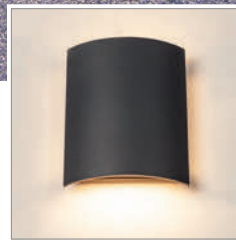

Productspecificaties

200-240V ~50Hz
Systemvermogen: 18W
Materiaal: aluminium

Maattekening

Uitvoering	Art. nr.	EUR
400lm | 3000K | CRI>80 ■ antraciet	1002605	159,90
590lm | 3000K | CRI>80 □ wit	1002606	159,90