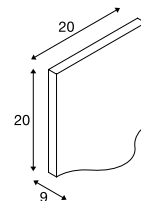

Maattekening

Uitvoering	Art. nr.	EUR
810lm | 3000K | CRI>80 ■ antraciet	1002504	169,90