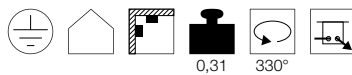

Productspecificaties

220-240V ~50/60Hz
Materiaal: aluminium / staal