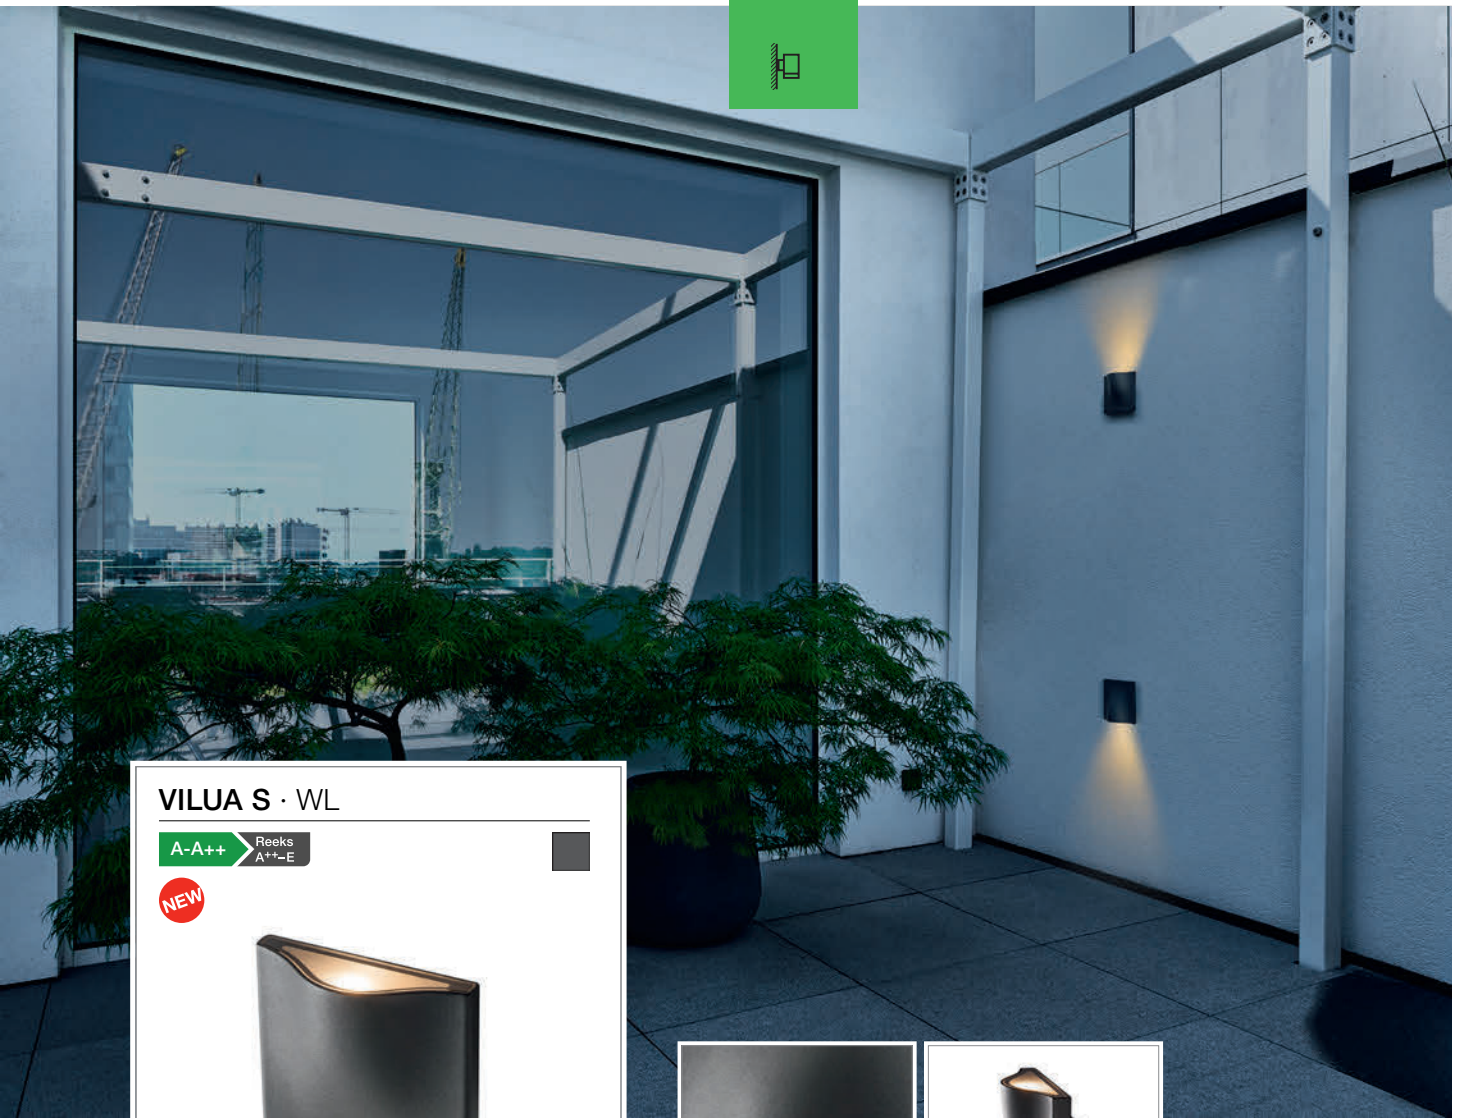

**Maattekening**

**Opmerking**

Incl. bewegingsmelder & zonnepaneel  
 Incl. batterij 3,7V 2200mAh

**Uitvoering**

150lm | 3000K | CRI>80  
 ■ antraciet

Art. nr.

EUR

1002597 169,90