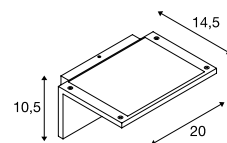

Maattekening

Opmerking

Incl. bewegingsmelder & zonnepaneel
Incl. batterij 3,7V 2200mAh

Uitvoering

150lm | 3000K | CRI>80
■ antraciet

Art. nr.

EUR

1002597 169,90