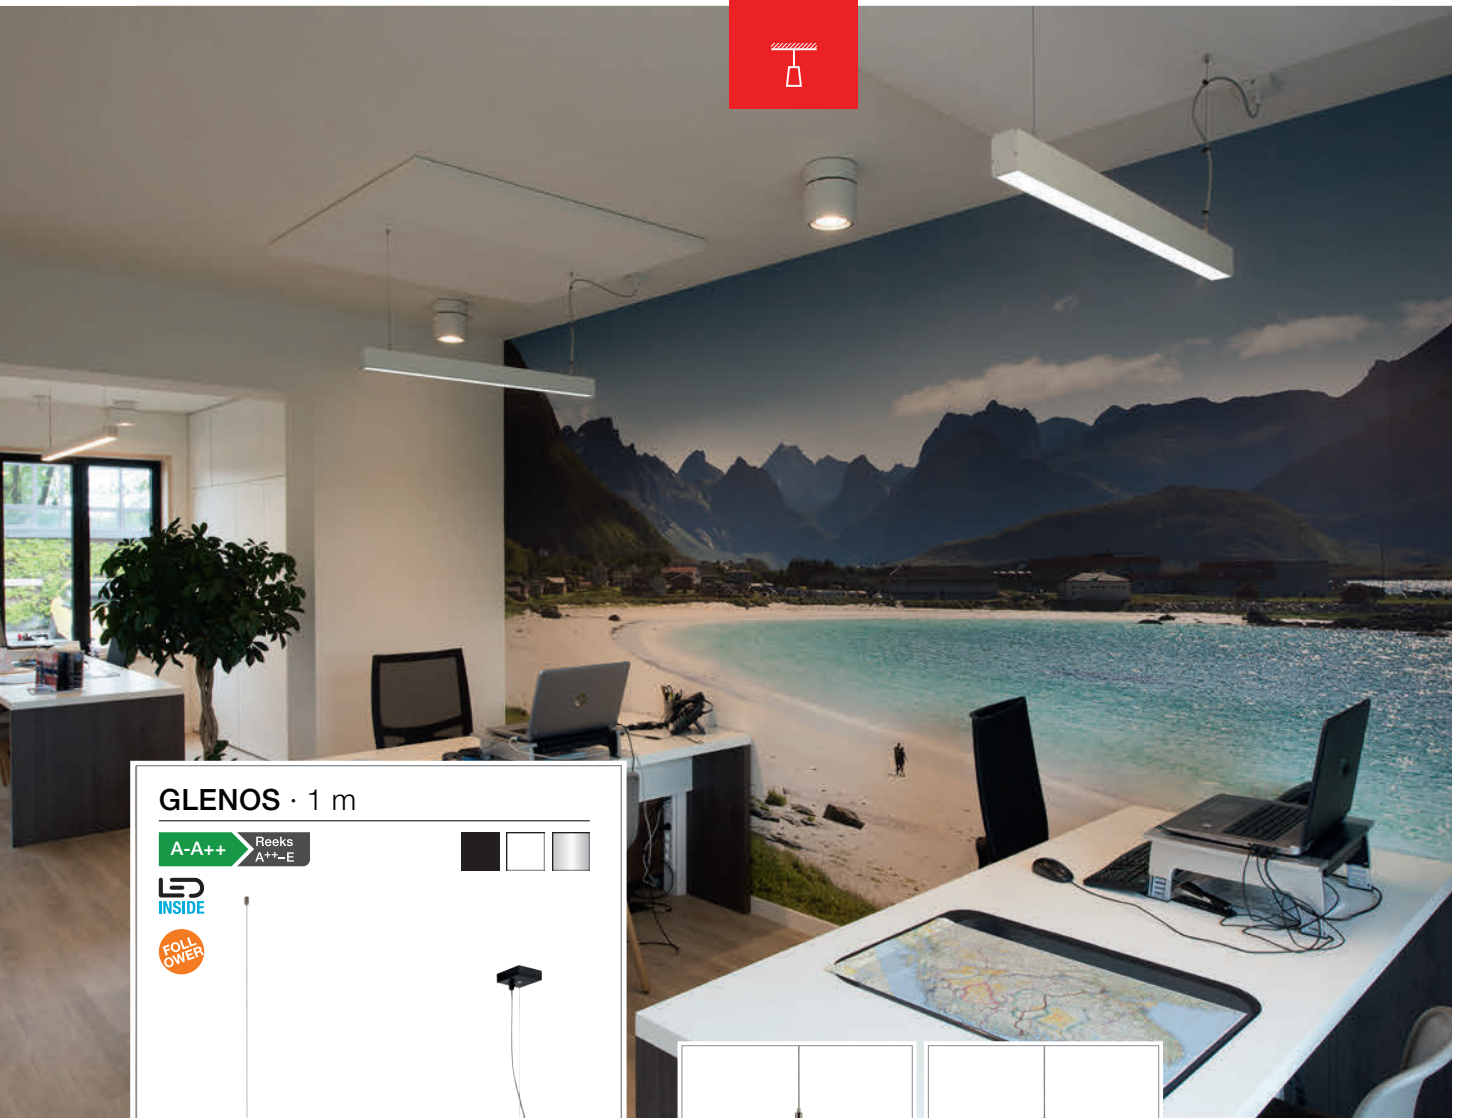

**Maattekening**

**Aanbevolen lichtbron**

LED E27 7W 330°  
2700K 806lm EEK=A+  
8kWh/1000h  
Art. nr. 1001038 | 22,90 EUR

Uitvoering	Art. nr.	EUR
E27   A60 ■ zwart / goud	1001701	349,00

**GLENOS · 1 m**

A-A++ Reeks A++-E