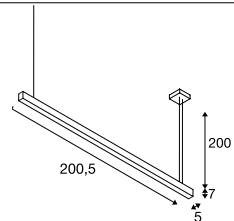

Maattekening

Uitvoering	Art. nr.	EUR
5700lm | 3000K | CRI>80		
■ mat zwart	1001406	499,00
5700lm | 3000K | CRI>80		
□ mat wit	1001407	499,00
5700lm | 3000K | CRI>80		
■ aluminium	1001408	529,00
6600lm | 4000K | CRI>80		
■ mat zwart	1001409	499,00
6600lm | 4000K | CRI>80		
□ mat wit	1001410	499,00
6600lm | 4000K | CRI>80		
■ aluminium	1001411	529,00