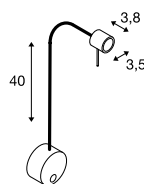

Maattekening