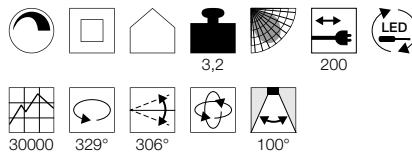

MECANICA PLUS · TL

A-A++

Reeks

A**~E

LED
INSIDE

NEW
VARIANT

- Premium LED
- Dimfunctie & Color Tuning

Productspecificaties

100-240V ~50/60Hz 12V DC
Systemvermogen: 7W
Materiaal: aluminium
Dimbaar: switch

Maattekening

Opmerking

Voedingsstekker

Uitvoering

450lm | 2700 - 6500K | CRI>80
■ zwart

Art. nr.

EUR

1002404 169,90