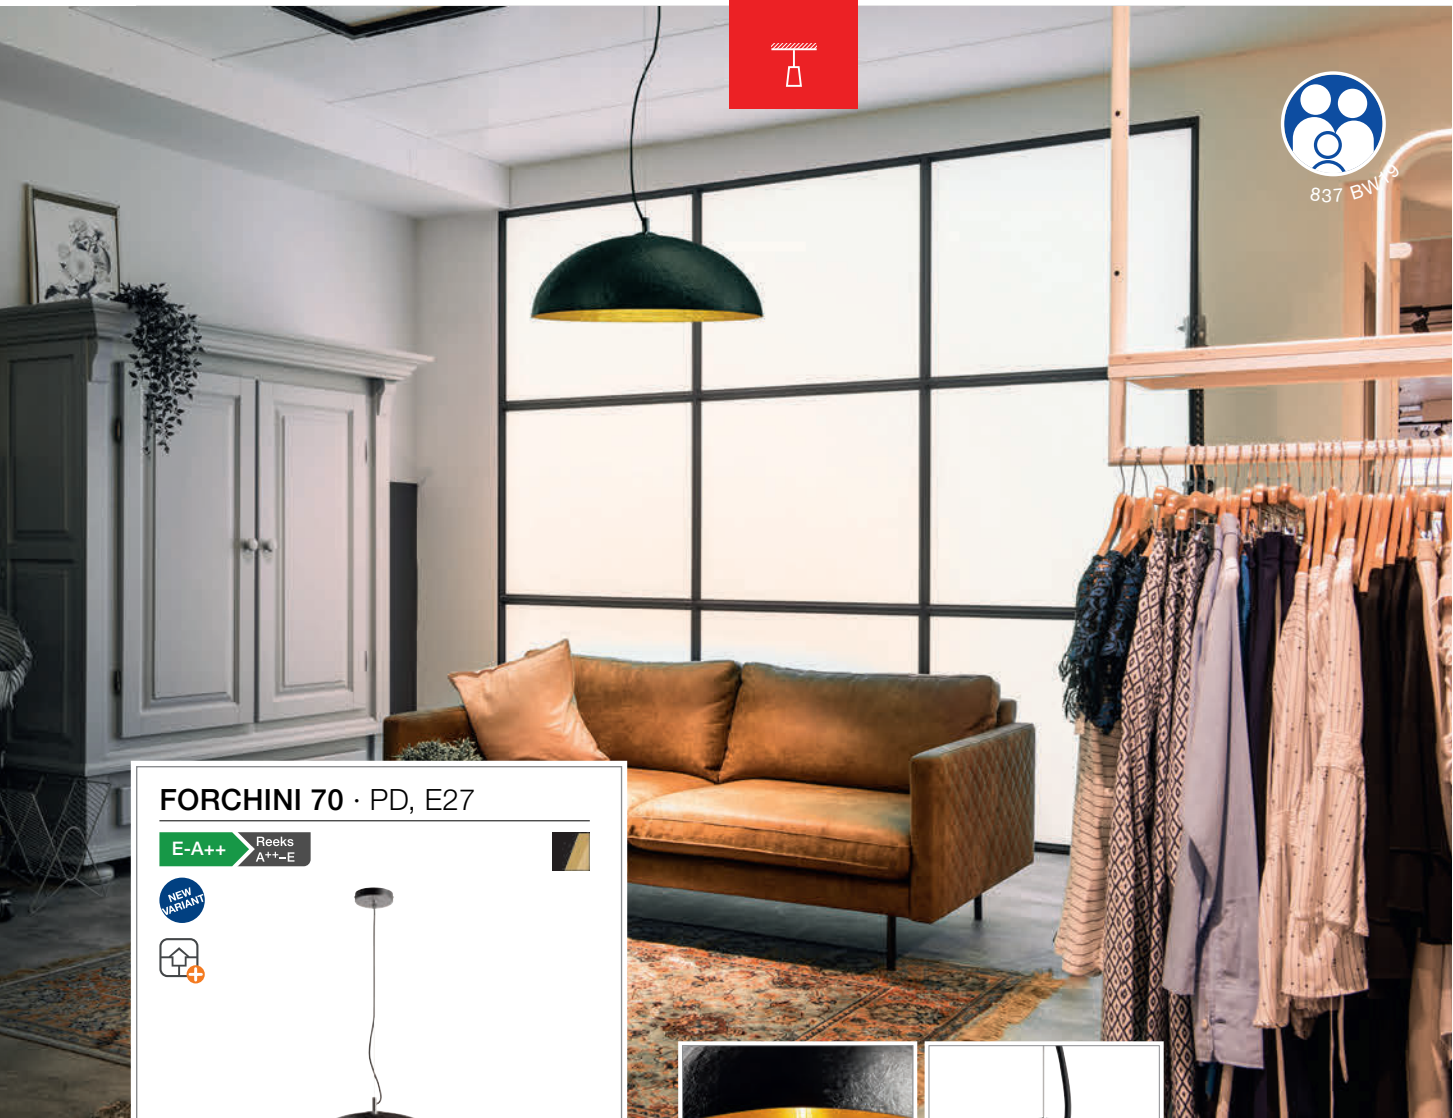

### Aanbevolen lichtbron

LED E27 7W 280°  
2700K 790lm EEK=A++  
7kWh/1000h  
Art. nr. 1002124 | 10,90 EUR

LED E27 7W  
2700K 630lm EEK=A+  
8kWh/1000h  
Art. nr. 1001357 | 32,90 EUR

Uitvoering	Art. nr.	EUR
E27   A60		
■ zwart	1002558	109,90
E27   A60		
□ wit	1002562	109,90
E27   A60		
■ aluminium geborsteld	1002563	119,90
E27   A60		
■ goud	1002564	109,90