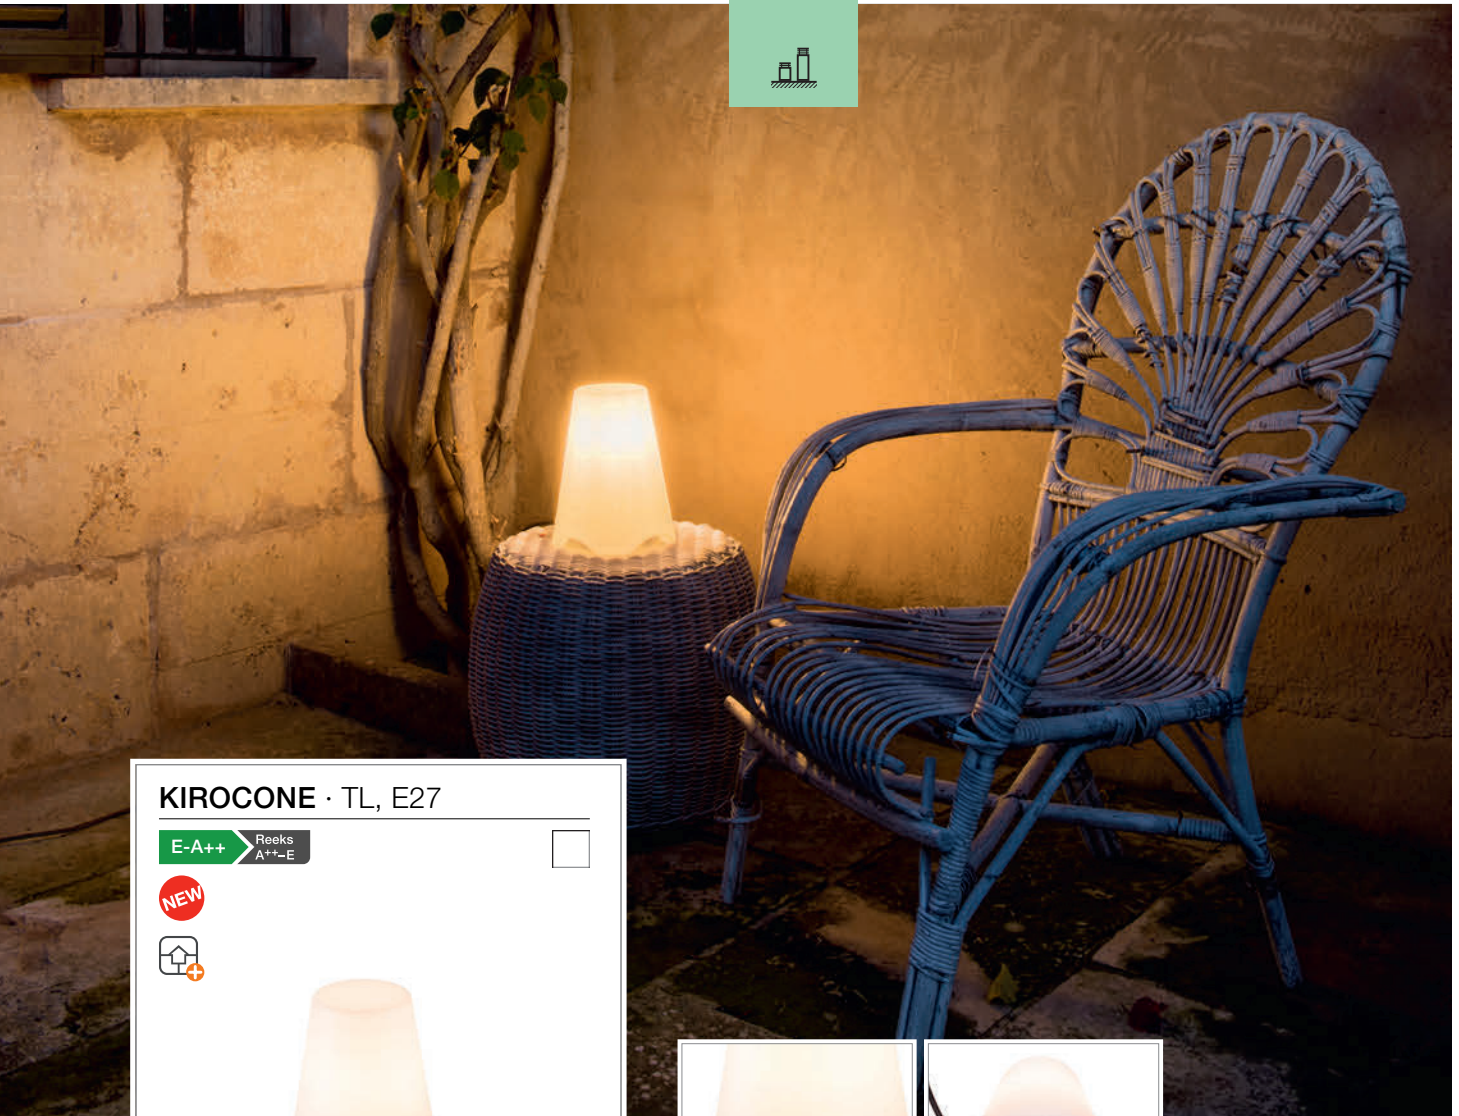

KIROCONE · TL, E27

E-A++ Reeks
A++-E

NEW