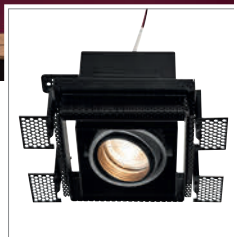

AIXLIGHT® PRO · 50 LED MODUL

A-A++ Reeks A++-E

LED INSIDE

NEW VARIANT

Passende inbouwframes van de AIXLIGHT® PRO-systemen kunt u vinden in BW19 op de pagina's 442-443.