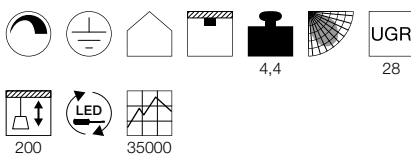

GLENOS · 2 m

A-A++ Reeks A++-E

LED INSIDE

FOLLOWER

Productspecificaties

220-240V ~50/60Hz 1000mA
Systeemvermogen: 85W
Materiaal: aluminium / kunststof
Dimbaar: 1-10V

Maattekening

Uitvoering	Art. nr.	EUR
5700lm | 3000K | CRI>80		
■ mat zwart	1001406	499,00
5700lm | 3000K | CRI>80		
□ mat wit	1001407	499,00
5700lm | 3000K | CRI>80		
■ aluminium	1001408	529,00
6600lm | 4000K | CRI>80		
■ mat zwart	1001409	499,00
6600lm | 4000K | CRI>80		
□ mat wit	1001410	499,00
6600lm | 4000K | CRI>80		
■ aluminium	1001411	529,00