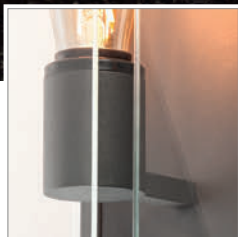

#### Productspecificaties

230V ~50Hz  
Materiaal: aluminium / glas

IP 44

2,21