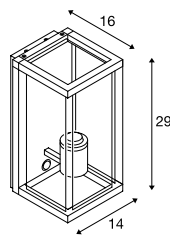

IR

**Productspecificaties**

230V ~50Hz  
Materiaal: aluminium / glas

**Lichtbronspecificaties**

15W max.  
Ø: 8 cm max. L: 18 cm max.  
Optioneel: LED E27

**Maattekening**

**Aanbevolen lichtbron**

LED E27 4,5W 280°  
2700K 530lm EEK=A+  
5kWh/1000h  
Art. nr. 1002123 | 7,49 EUR