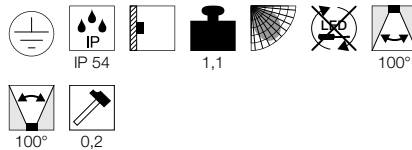

Maattekening

Uitvoering

Up: 392lm | 3000K | CRI>80
Down: 392lm | 3000K | CRI>80
■ antraciet

Art. nr.

EUR

1002505 179,90