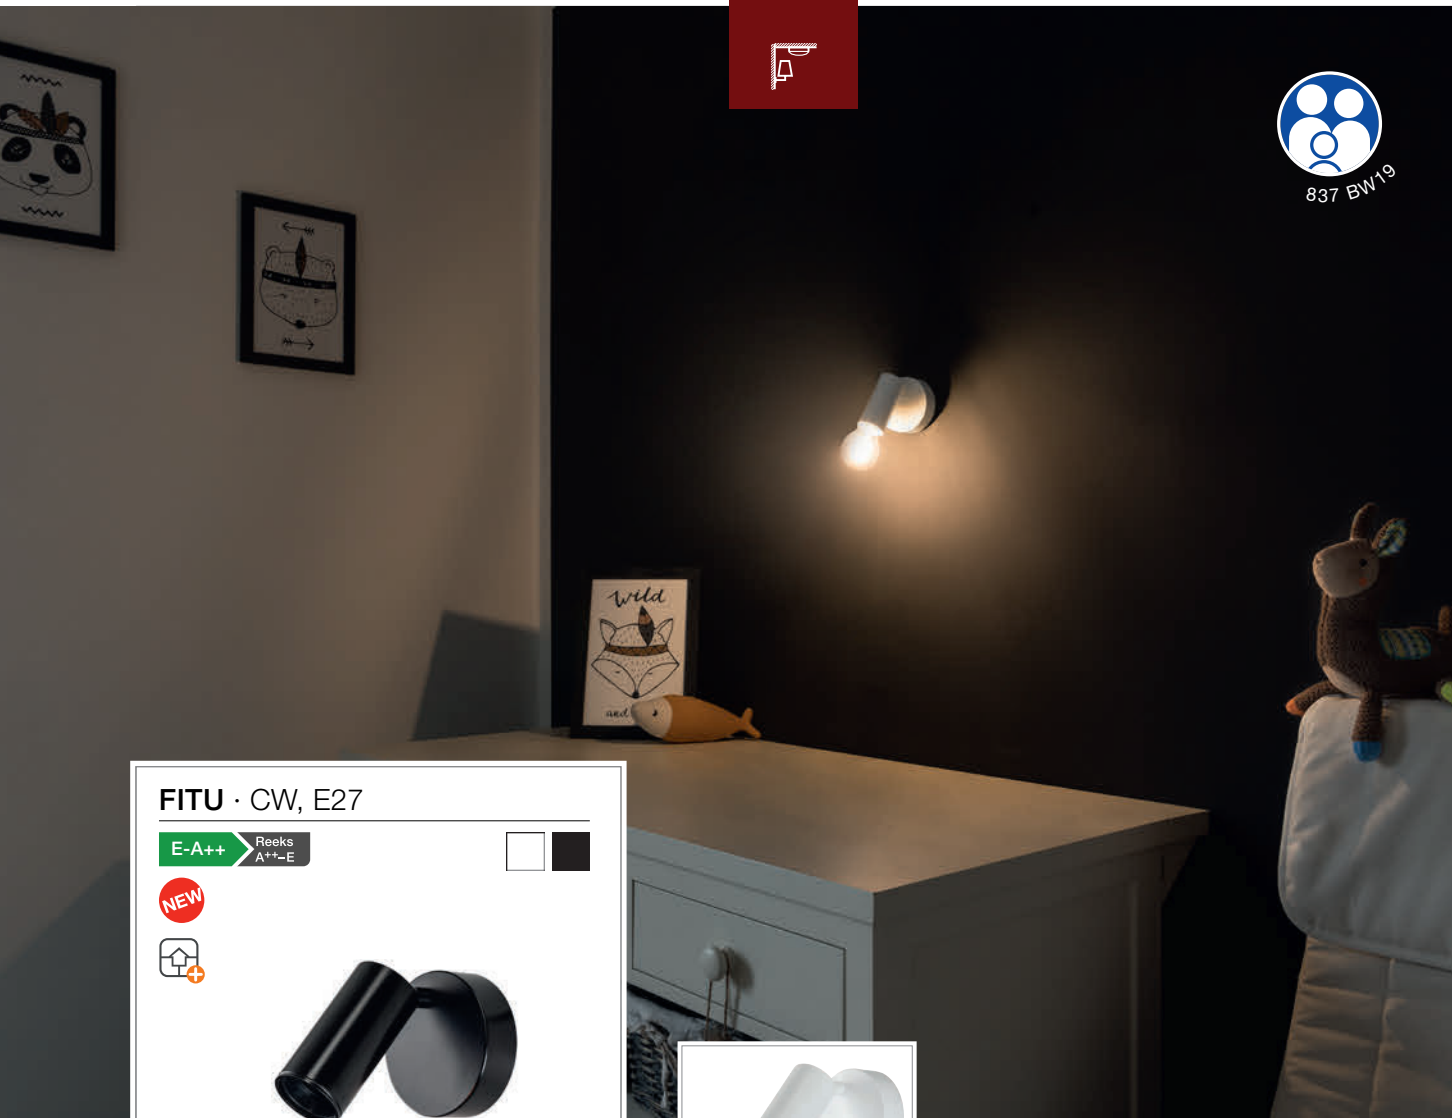

FITU · CW, E27

E-A++ Reeks A++-E

NEW