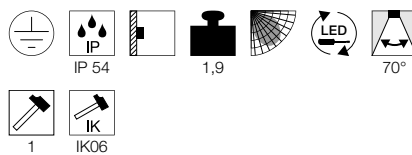

Productspecificaties

200-240V ~50Hz
Systemvermogen: 18W
Materiaal: aluminium