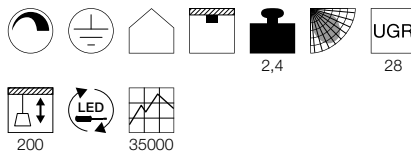

GLENOS · 1 m

A-A++ Reeks A++-E

LED INSIDE

FOLLOWER

Productspecificaties

220-240V ~50/60Hz 1000mA
Systeemvermogen: 43W
Materiaal: aluminium / kunststof
Dimbaar: 1-10V

Maattekening

Uitvoering	Art. nr.	EUR
2850lm | 3000K | CRI>80		
■ mat zwart	1001400	379,00
2850lm | 3000K | CRI>80		
□ mat wit	1001401	379,00
2850lm | 3000K | CRI>80		
■ aluminium	1001402	399,00
3300lm | 4000K | CRI>80		
■ mat zwart	1001403	379,00
3300lm | 4000K | CRI>80		
□ mat wit	1001404	379,00
3300lm | 4000K | CRI>80		
■ aluminium	1001405	399,00