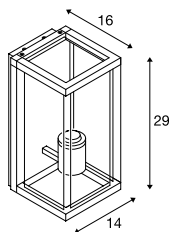

Maattekening

Aanbevolen lichtbron

LED E27 4,5W 280°
2700K 530lm EEK=A+
5kWh/1000h
Art. nr. 1002123 | 7,49 EUR

LED E27 5W
2000K 500lm EEK=A+
5kWh/1000h
Art. nr. 560741 | 27,90 EUR

Uitvoering	Art. nr.	EUR
E27 | A60 ■ antraciet	1002403	129,90