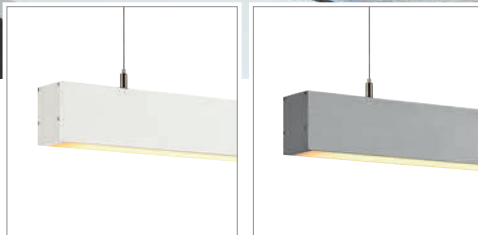

Productspecificaties

220-240V ~50/60Hz 1000mA
Systeemvermogen: 43W
Materiaal: aluminium / kunststof
Dimbaar: 1-10V