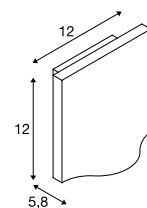

Maattekening

Uitvoering	Art. nr.	EUR
405lm | 3000K | CRI>80 ■ antraciet	1002503	129,90