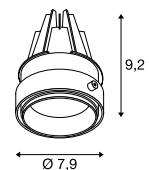

Maattekening