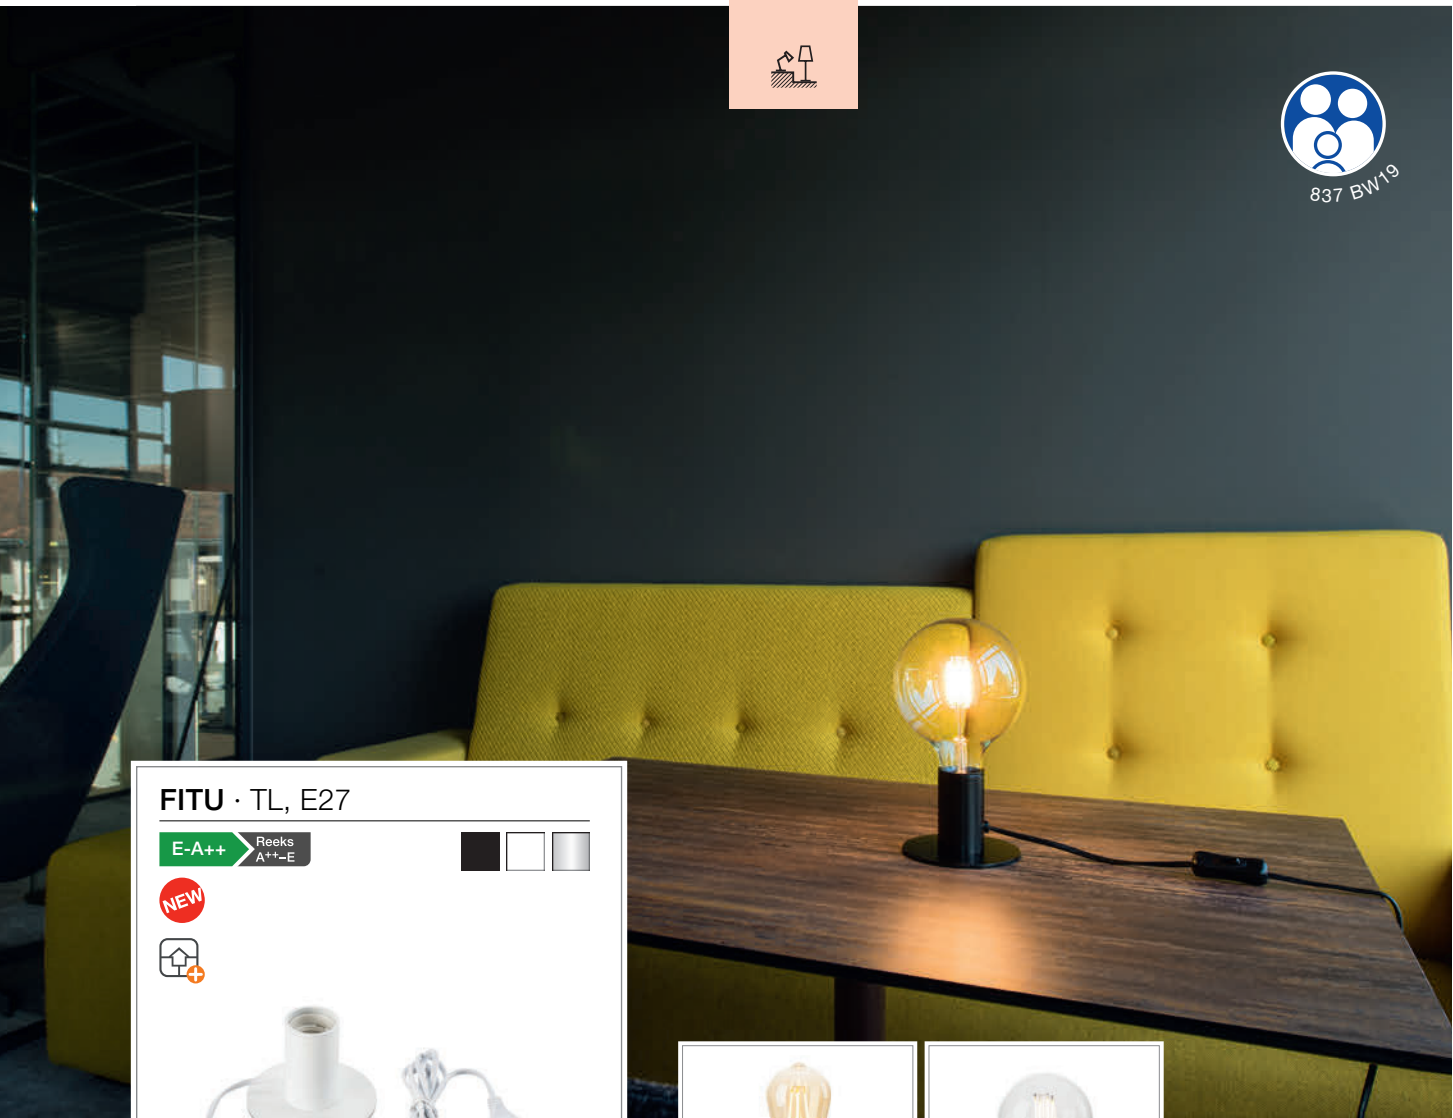

**Uitvoering**

650lm | 2700 - 6500K | CRI>80  
 ■ zwart

Art. nr.

EUR

1002405 259,00

**FITU · TL, E27**

E-A++ Reeks A++-E

NEW