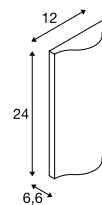

Maattekening

Uitvoering

Up: 392lm | 3000K | CRI>80
Down: 392lm | 3000K | CRI>80
■ antraciet

Art. nr.

EUR

1002505 179,90