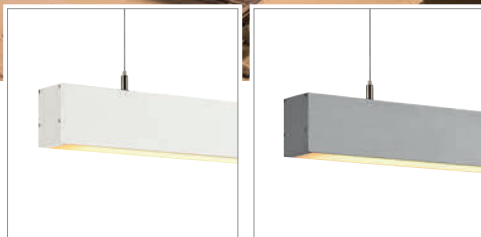

**GLENOS · 2 m**

A-A++ Reeks A++-E

LED INSIDE

FOLLOWER