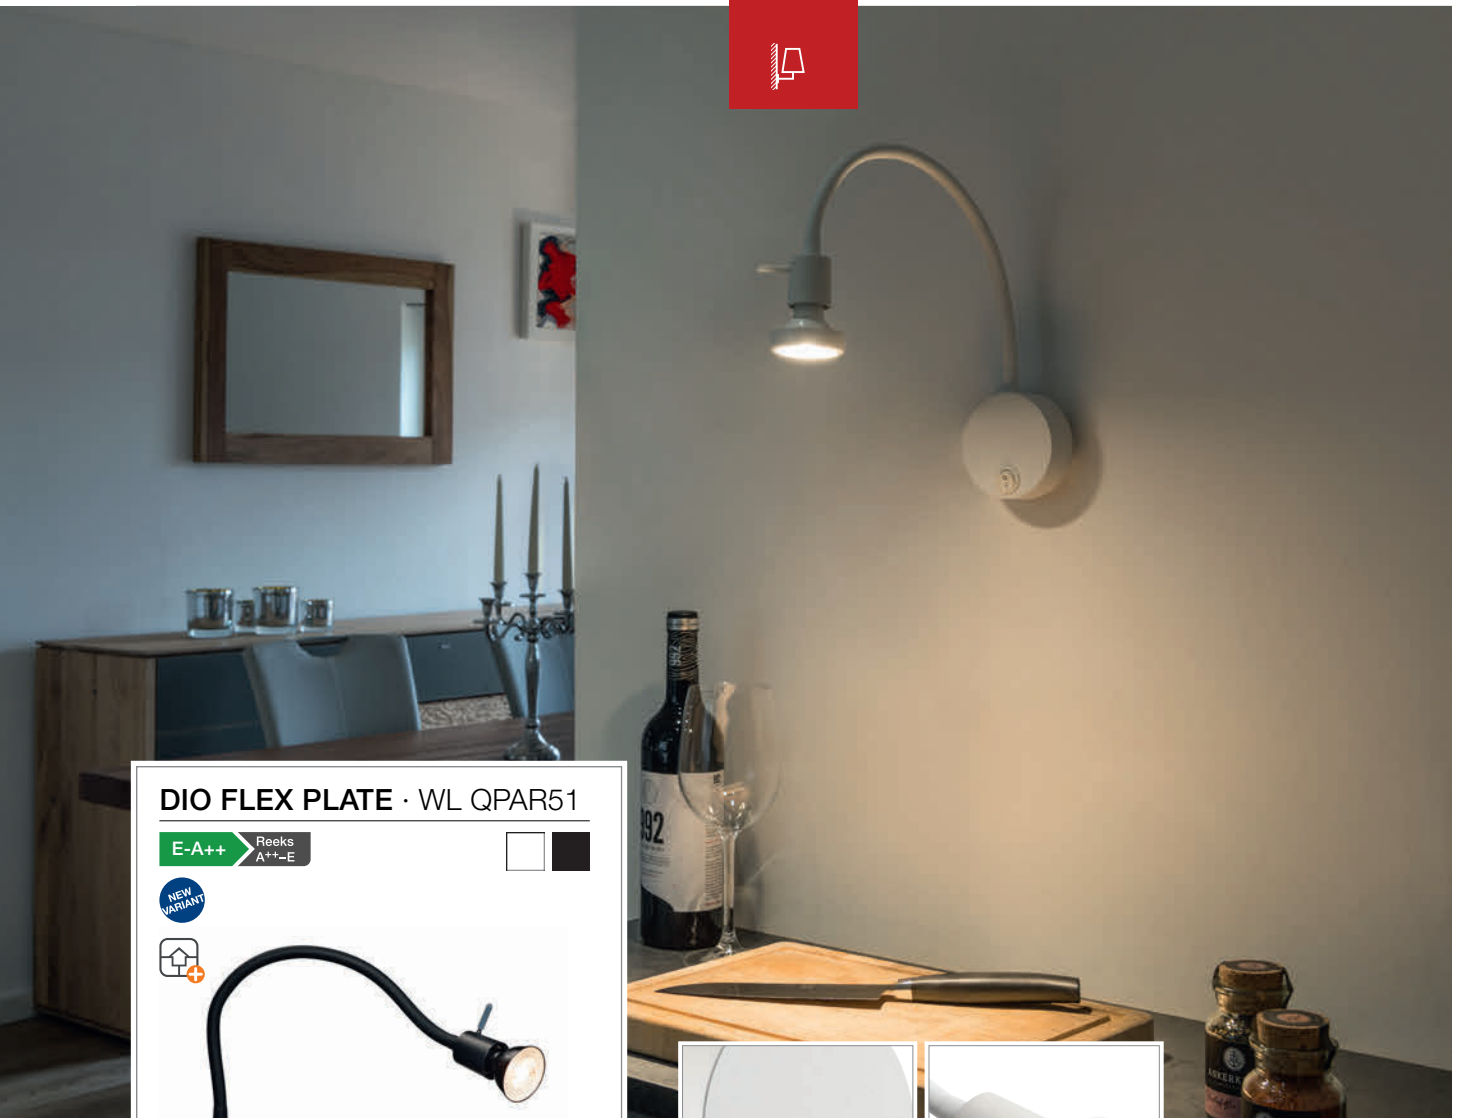

**GLENOS · 2 m**

A-A++ Reeks A++-E

LED INSIDE

FOLLOWER

### Productspecificaties

220-240V ~50/60Hz 1000mA  
 Systeemvermogen: 85W  
 Materiaal: aluminium / kunststof  
 Dimbaar: 1-10V

**DIO FLEX PLATE · WL QPAR51**

E-A++ Reeks A++-E

NEW VARIANT

- Schakelaar op de rozet

**Productspecificaties**

230V ~50Hz  
Materiaal: aluminium

**Lichtbronspecificaties**

max. 50W QPAR51  
Optioneel: LED GU10