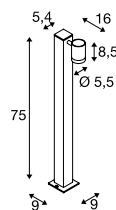

#### Lichtbronspecificaties

max. 60W TC-(D,H,T,Q)SE  
Ø: 9,5 cm max. L: 14,5 cm max.  
Optioneel: LED E27 A60

### Maattekening