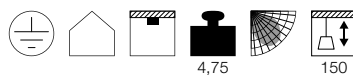

**FORCHINI 70 · PD, E27**

E-A++ Reeks A++-E

NEW VARIANT

- Textielkabel in de kleur van de behuizing
- Instelbare hoogte

**Productspecificaties**

230V ~50Hz  
Materiaal: GVK

**Lichtbronspecificaties**

max. 40W A60  
L: 20 cm max.  
Optioneel: LED TC (... )SE QA60