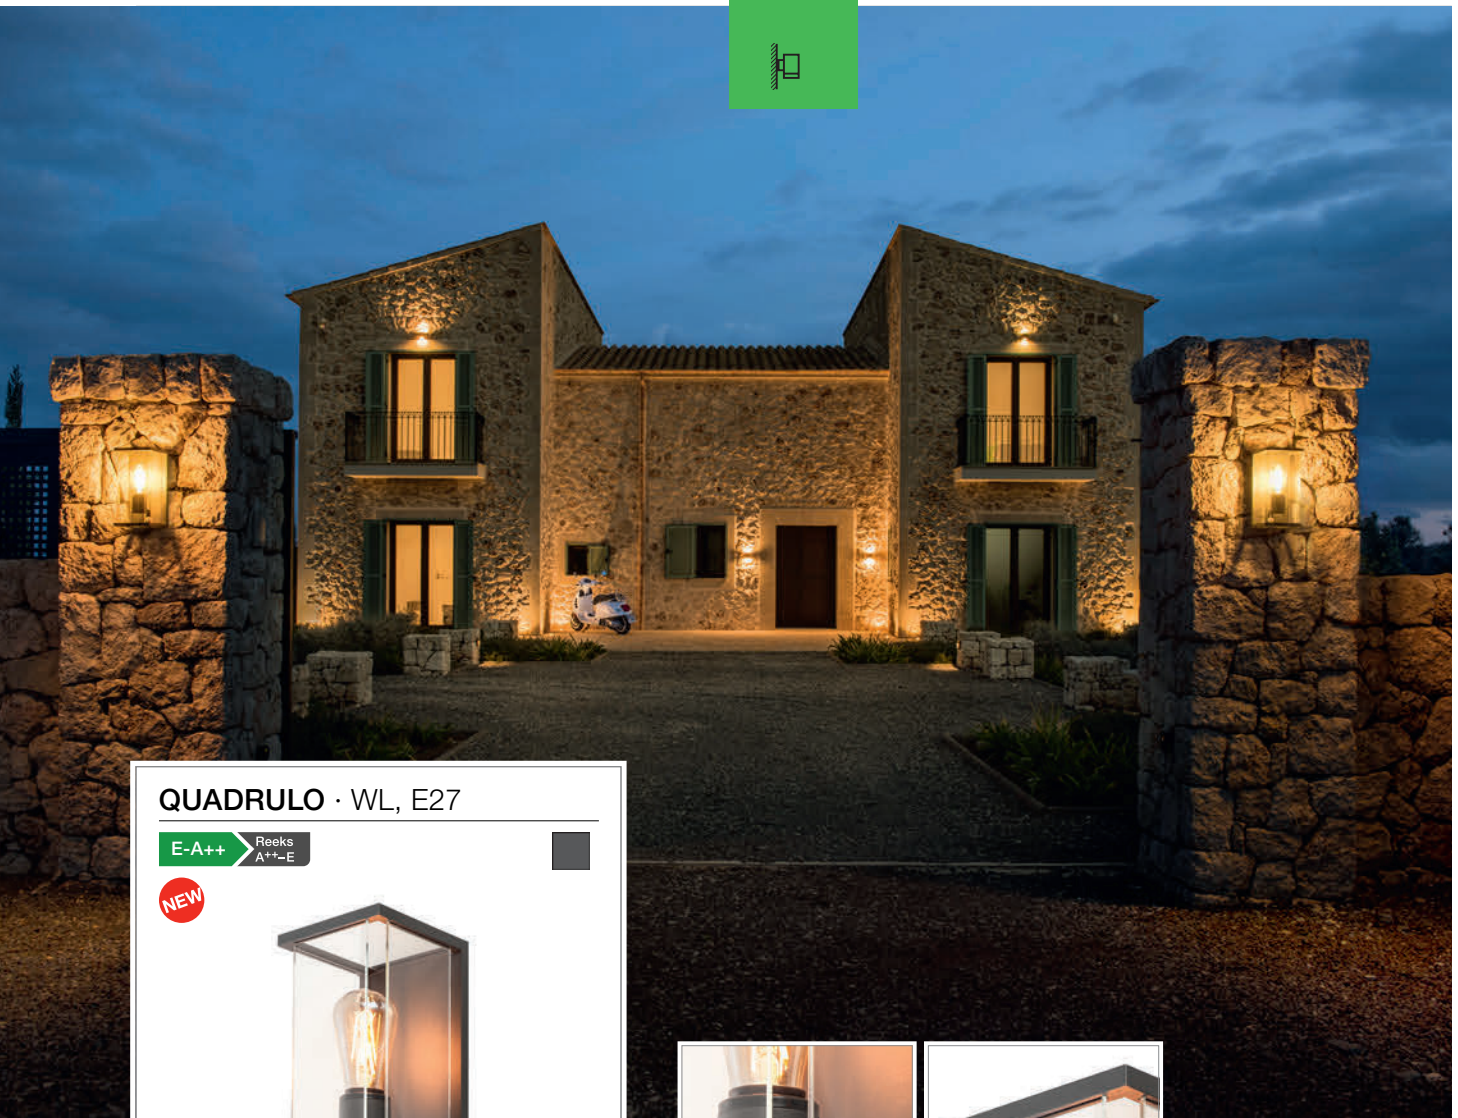

QUADRULO · WL, E27

E-A++ Reeks A++-E

NEW