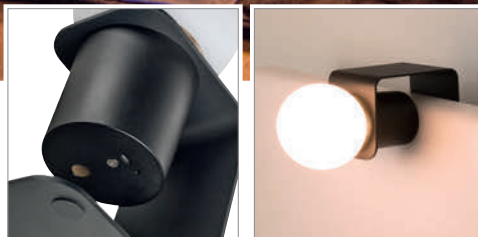

- Mobiel, draadloos armatuur
- Door het drukken op de knop in drie standen dimbaar
- Gemakkelijk laden via USB

Productspecificaties

Batterijvoeding
Systemvermogen: 1,6W
Materiaal: aluminium / kunststof
Dimbaar: Switch

Maattekening

Opmerking

Incl. batterij 3,6V 2000mAh
Incl. USB-laadkabel
Voeding excl.
benodigde USB-laadapparaat 5V DC/1-2A

Uitvoering

90lm | 2700K | CRI>80
▽ wit / aluminium
90lm | 2700K | CRI>80
■ zwart / messing

Art. nr. EUR

1002582 99,90

1002583 99,90